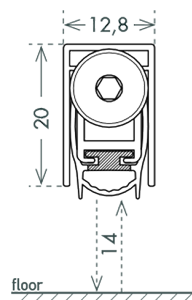

2
РОКИ
Гарантії