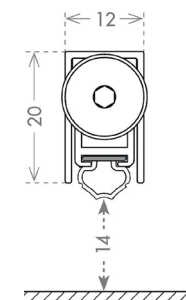

2
РОКИ
Гарантії

CHRONOSOFT

• СФЕРА ЗАСТОСУВАННЯ:

Дерев'яні
двері

Броньовані
двері

• ДОВЖИНА:

830 – 1030 мм.

• МОЖЛИВІСТЬ УКРОЧЕННЯ:

До 150 мм.

• СПОСІБ КРІПЛЕННЯ:

За допомогою шурупів та саморізів (не входять до комплектування).

• ТИП КНОПКИ І РЕГУЛЮВАННЯ:

Капронова кнопка з ручним регулюванням.

• УЩІЛЬНЮВАЧ:

Шумозахисний ущільнювач з вогнестійкого силікону.

• ТЕХНІЧНІ ХАРАКТЕРИСТИКИ:

Уповільнене похиле опускання: для усунення тертя з підлогою та шуму;

Хід 12 мм;

Пружина з оцинкованого металу;

Пластикові механічні деталі підсилені скловолоконном;

Профілі зі сплаву алюмінію;

Декоративна заглушка входить до комплектації.

• СЕРТИФІКАТИ:

Сертифікат шумоізоляції від Інституту IFT м. Розенхайм (51,5 db);

Сертифікат вогнестійкості до 60 хвилин;

Випробувано на 200 000 робочих циклів.

**УЩІЛЬНЮВАЧ ВИПАДАЄ ЧЕРЕЗ
8 СЕКУНД ПІСЛЯ ПОВНОГО
ЗАКРИТТЯ ДВЕРЕЙ**