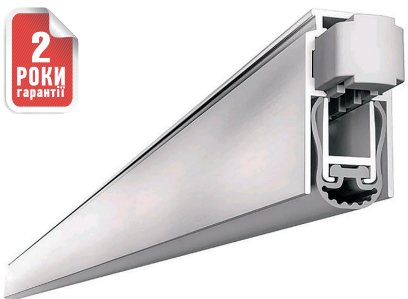

MADE IN ITALY

MADE IN ITALY

MADE IN ITALY

2
РОКИ
Гарантії