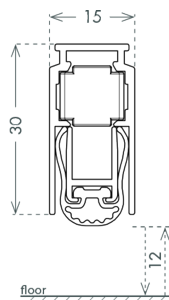

MADE IN ITALY

MADE IN ITALY

MADE IN ITALY

2
РОКИ
Гарантії