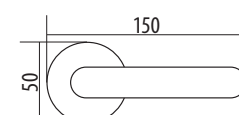

Колір: Хром матовий

2401

Колір: Чорний / Нікель матовий

2406