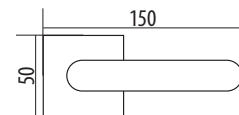

Колір: Хром полірований / Чорний / Хром матовий

2386