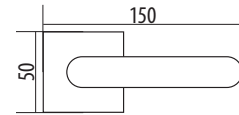

306

Колір: Нікель матовий / Чорний

376

Колір: Нікель матовий

2036

Колір: Чорний / Хром матовий

2038

Колір: Хром матовий / Чорний

2081

Колір: Хром матовий / Чорний

2086

Колір: Хром матовий

2116

Колір: Чорний / Хром матовий

2256

Колір: Хром матовий

2261

Колір: Чорний / Хром матовий

2311

Колір: Хром полірований / Хром матовий / Чорний

2366

Колір: Хром матовий/білий / Хром матовий/чорний

2376

Колір: Хром полірований / Чорний / Хром матовий

2386

Колір: Хром матовий / Хром полірований / Чорний

2391

Колір: Хром матовий

2401

Колір: Чорний / Нікель матовий

2406

Колір: Хром матовий / Чорний

2411

Колір: Темна бронза / Нікель матовий / Хром полірований

2476

Колір: Хром матовий / Чорний

2648

Колір: Хром матовий / Чорний

2846

Колір: Чорний / Хром матовий

1053

1055

Розмір: 50x50 мм

Колір: Хром матовий / Хром полірований / Нікель матовий / Чорний

Розмір: 50x50 мм

Колір: Хром матовий / Нікель матовий / Чорний / Хром полірований / Темна бронза

1102

1112

Розмір: 50x50 мм

Колір: Хром матовий / Хром полірований / Нікель матовий / Чорний

Розмір: 50x50 мм

Колір: Хром матовий / Нікель матовий / Чорний / Хром полірований / Темна бронза

1120

1828

Розмір: 38x50 мм

Колір: Хром матовий / Чорний

Розмір: 38x50 мм

Колір: Хром матовий / Чорний