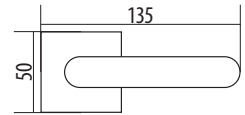

306

Колір: Нікель матовий / Чорний

376

Колір: Нікель матовий

2036

Колір: Чорний / Хром матовий

2038

Колір: Хром матовий / Чорний

2081

Колір: Хром матовий / Чорний

2086

Колір: Хром матовий

2116

Колір: Чорний / Хром матовий

2256

Колір: Хром матовий

2261

Колір: Чорний / Хром матовий

2311

Колір: Хром полірований / Хром матовий / Чорний

2366

Колір: Хром матовий/білий / Хром матовий/чорний

2376

Колір: Хром полірований / Чорний / Хром матовий

2386

Колір: Хром матовий / Хром полірований / Чорний

2391

Колір: Хром матовий

2401

Колір: Чорний / Нікель матовий

2406

Колір: Хром матовий / Чорний

2411

Колір: Темна бронза / Нікель матовий / Хром полірований

2476

Колір: Хром матовий / Чорний

2648

Колір: Хром матовий / Чорний

2846

Колір: Чорний / Хром матовий

1053

1055

Розмір: 50x50 мм

Колір: Хром матовий / Хром полірований / Нікель матовий / Чорний

Розмір: 50x50 мм

Колір: Хром матовий / Нікель матовий / Чорний / Хром полірований / Темна бронза

1102

1112

Розмір: 50x50 мм

Колір: Хром матовий / Хром полірований / Нікель матовий / Чорний

Розмір: 50x50 мм

Колір: Хром матовий / Нікель матовий / Чорний / Хром полірований / Темна бронза

1120

1828

Розмір: 38x50 мм

Колір: Хром матовий / Чорний

Розмір: 38x50 мм

Колір: Хром матовий / Чорний