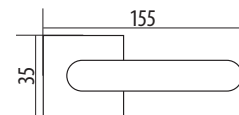

Колір: Хром матовий/білий / Хром матовий/чорний

2376