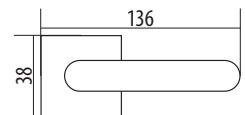

Колір: Хром матовий / Чорний

2081