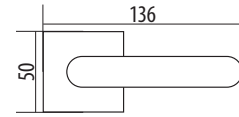

Колір: Хром матовий

2116

Колір: Чорний / Хром матовий

2256