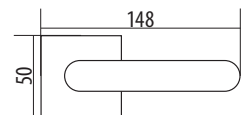

306

Колір: Нікель матовий / Чорний

376

Колір: Нікель матовий

2036

Колір: Чорний / Хром матовий

2038

Колір: Хром матовий / Чорний

2081

Колір: Хром матовий / Чорний

2086

Колір: Хром матовий

2116

Колір: Чорний / Хром матовий

2256

Колір: Хром матовий

2261

Колір: Чорний / Хром матовий

2311

Колір: Хром полірований / Хром матовий / Чорний

2366

Колір: Хром матовий/білий / Хром матовий/чорний

2376

Колір: Хром полірований / Чорний / Хром матовий

2386

Колір: Хром матовий / Хром полірований / Чорний

2391

Колір: Хром матовий

2401

Колір: Чорний / Нікель матовий

2406

Колір: Хром матовий / Чорний

2411

Колір: Темна бронза / Нікель матовий / Хром полірований

2476

Колір: Хром матовий / Чорний

2648

Колір: Хром матовий / Чорний

2846

Колір: Чорний / Хром матовий

1053

1055

Розмір: 50x50 мм

Колір: Хром матовий / Хром полірований / Нікель матовий / Чорний

Розмір: 50x50 мм

Колір: Хром матовий / Нікель матовий / Чорний / Хром полірований / Темна бронза

1102

1112

Розмір: 50x50 мм

Колір: Хром матовий / Хром полірований / Нікель матовий / Чорний

Розмір: 50x50 мм

Колір: Хром матовий / Нікель матовий / Чорний / Хром полірований / Темна бронза

1120

1828

Розмір: 38x50 мм

Колір: Хром матовий / Чорний

Розмір: 38x50 мм

Колір: Хром матовий / Чорний