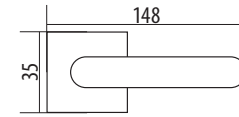

Колір: Хром матовий / Хром полірований / Чорний

2391