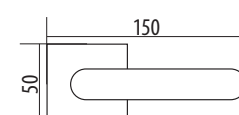

Колір: Хром матовий / Чорний

2648