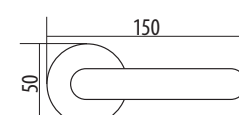

Колір: Темна бронза / Нікель матовий / Хром полірований

2476