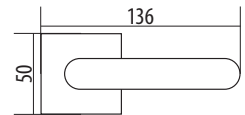

Колір: Нікель матовий

2036

Колір: Чорний / Хром матовий

2038