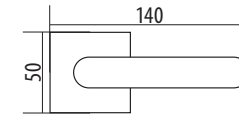

Колір: Чорний / Хром матовий

1053