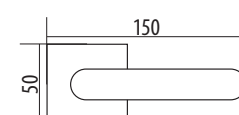

Колір: Хром матовий / Чорний

2411