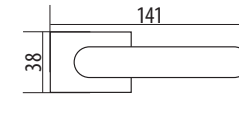

Колір: Хром матовий / Чорний

2846